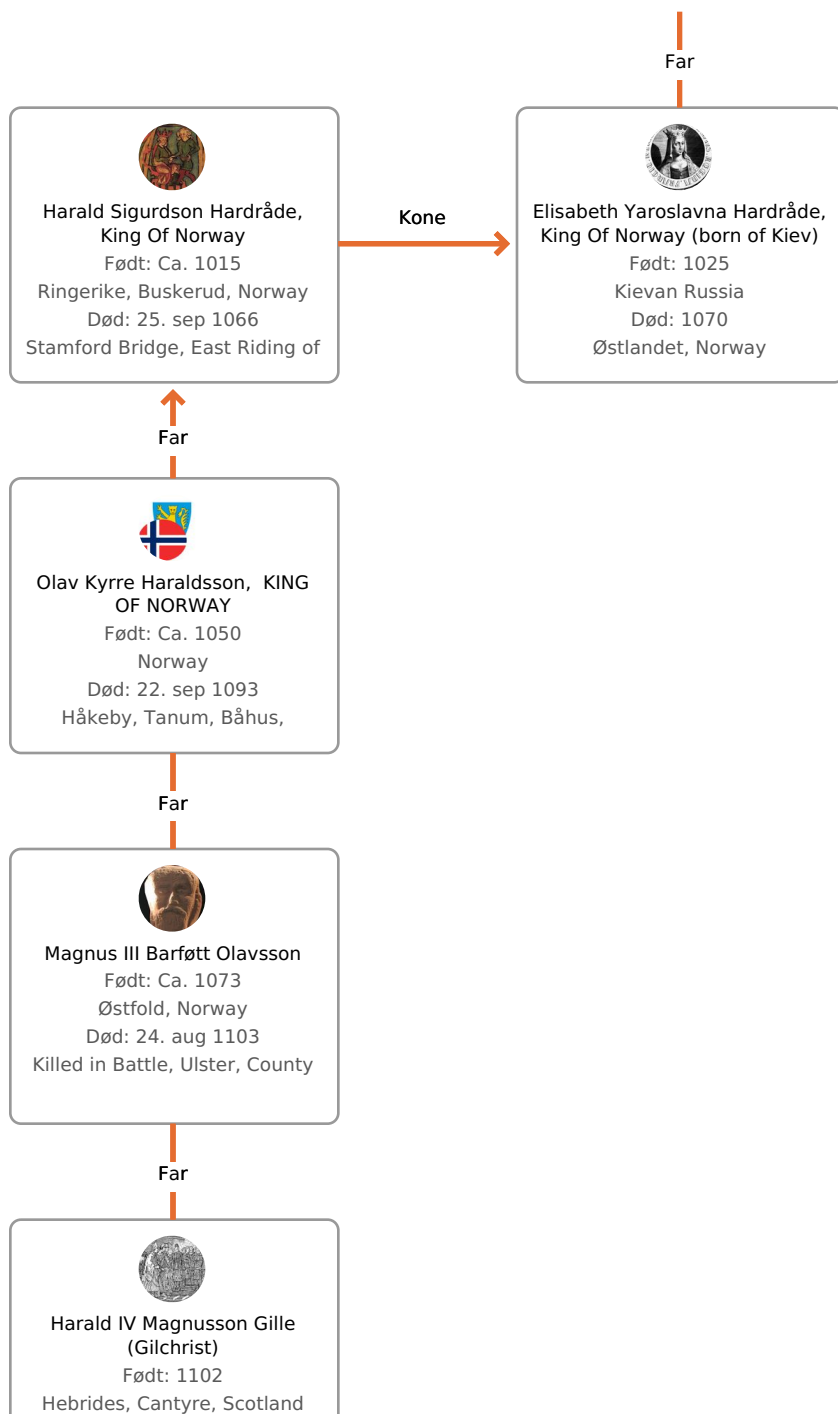

Relasjonsdiagram

Jarle Johansen
 Dette er deg

Rurik Novgorod Ryurik (Rörik, Hrörekr)
 Halfdansson Av Frisia

Tippldefar til svingerfar til din direkte ane (28 generasjoner)

Rurik Novgorod Ryurik (Rörik, Hrörekr) Halfdansson Av Frisia
 Født: 824
 Baltic Area
 Død: 879
 Veliky Novgorod, gorod Velikiy

↑
Far

Igor I. Rurikovich Rurikid (Рюрикovich Рурикид),
 Født: 875
 Novgorod, Russia
 Død: 945
 Kiev, Ukraine

↑
Far

Svyatoslaw I. Igorovich von Rusland
 Født: 930
 Død: 972

↑
Far

Vladimir I. Av Kiev Svyatoslaw von Rusland
 Født: 955
 Død: 1015

↑
Far

Yaroslav I. av Kiev ("Den Vise") Vladimirovich
 Født: 978
 Pereyaslav-Khmel'nyts'kyy,

Far

**Margrethe Gille Hallkjellson
Huk (born Haraldsdatter)**
Født: 1132
Nordfjord, Nordland, Norway
Død: Ca. 1190
Stovreim (Stårheim),

Mor

**Ragnvald Jonsson Blindheim
Huk**
Født: Ca. 1140
Blindheim, Vigra, Sunnmøre,
Død: 15. juni 1184
Slaget ved Fimreite, Sogn og

Far

**Jon Ragnvaldsen Urka
Blindheim**
Født: Ca. 1185
Urka, Norway
Død: Ca. 1250
Urka, Sunnmøre, Møre og